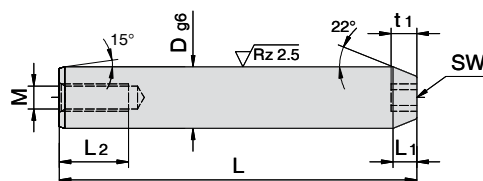

IPWC

Угловая колонка со скосом

Материал: 1.7139 закаленная 700HV

Номер	d	H	I	L1	D	L
IPWC 24x80	27	4	7	27	24	80
IPWC 24x100						100
IPWC 24x120						120
IPWC 24x140						140
IPWC 24x160						160
IPWC 24x180						180
IPWC 24x200						200
IPWC 24x220						220
IPWC 24x240						240
IPWC 24x280						280
IPWC 30x100	35	5	7	36	30	100
IPWC 30x120						120
IPWC 30x140						140
IPWC 30x160						160
IPWC 30x180						180
IPWC 30x200						200
IPWC 30x220						220
IPWC 30x240						240
IPWC 30x280						280
IPWC 30x320						320
IPWC 30x360	360					

IPNH

Колонка со скосом гладкая

Материал: 1.7139 закаленная 700HV

Номер	M	L2	L1	SW	t1	D	L
IPNH 8x40	5	10	2,3	4	4	8	40
IPNH 8x60							60
IPNH 8x80							80
IPNH 8x100							100
IPNH 10x40	6	10	4	4	4	10	40
IPNH 10x60							60
IPNH 10x80							80
IPNH 10x100							100
IPNH 10x120	6	10	5	5	5	12	120
IPNH 12x60							60
IPNH 12x80							80
IPNH 12x100							100
IPNH 12x120							120
IPNH 12x140							140
IPNH 12x160	160						