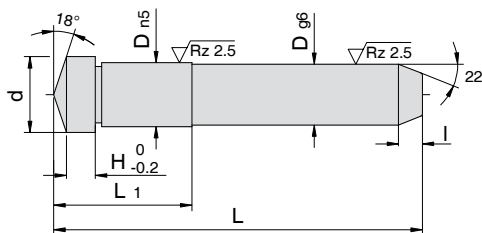

IPWC

Угловая колонка со скосом

Материал: 1.7139 закаленная 700HV

Номер	d	H	I	L1	D	L
IPWC 24x80	27	4	7	27	24	80
IPWC 24x100						100
IPWC 24x120						120
IPWC 24x140						140
IPWC 24x160						160
IPWC 24x180						180
IPWC 24x200						200
IPWC 24x220						220
IPWC 24x240						240
IPWC 24x280						280
IPWC 30x100	35	5	7	36	30	100
IPWC 30x120						120
IPWC 30x140						140
IPWC 30x160						160
IPWC 30x180						180
IPWC 30x200						200
IPWC 30x220						220
IPWC 30x240						240
IPWC 30x280						280
IPWC 30x320						320
IPWC 30x360	360					

IPNH

Колонка со скосом гладкая

Материал: 1.7139 закаленная 700HV

Номер	M	L2	L1	SW	t1	D	L
IPNH 8x40	5	10	2,3	4	4	8	40
IPNH 8x60							60
IPNH 8x80							80
IPNH 8x100							100
IPNH 10x40	6	10	4	4	4	10	40
IPNH 10x60							60
IPNH 10x80							80
IPNH 10x100							100
IPNH 10x120	6	10	5	5	5	12	120
IPNH 12x60							60
IPNH 12x80							80
IPNH 12x100							100
IPNH 12x120							120
IPNH 12x140							140
IPNH 12x160	160						