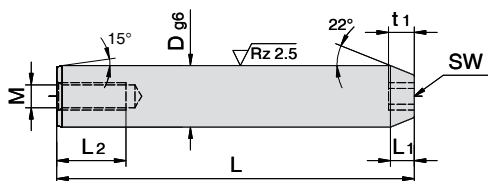

Колонка со скосом гладкая

Материал: 1.7139 закаленная 700HV

IPNH

Номер	M	L2	L1	SW	t1	D	L						
IPNH 14x50	6	10	5	5	5	14	50						
IPNH 14x60							60						
IPNH 14x70							70						
IPNH 14x75							75						
IPNH 14x80							80						
IPNH 14x90							90						
IPNH 14x100							100						
IPNH 14x120							120						
IPNH 14x140							140						
IPNH 14x160							160						
IPNH 15x50	8	17	5	5	5	15	50						
IPNH 15x60							60						
IPNH 15x70							70						
IPNH 15x80							80						
IPNH 15x90							90						
IPNH 16x60	8	17	5	6	6	16	60						
IPNH 16x80							80						
IPNH 16x90	8	17	5	6	6	16	90						
IPNH 16x100							100						
IPNH 16x120							120						
IPNH 16x130							130						
IPNH 16x140							140						
IPNH 16x160							160						
IPNH 16x180							180						
IPNH 16x200							200						
IPNH 18x60							8	17	7	6	6	18	60
IPNH 18x70													70
IPNH 18x80	80												
IPNH 18x90	90												
IPNH 18x100	100												
IPNH 18x120	120												
IPNH 18x125	125												
IPNH 18x140	140												
IPNH 18x150	150												
IPNH 18x160	160												
IPNH 18x170	170												
IPNH 18x180	180												
IPNH 18x200	200												
IPNH 18x220	220												
IPNH 18x60	10	17	7	6	6	18	60						
IPNH 18x70							70						
IPNH 18x80							80						
IPNH 18x90							90						
IPNH 18x100							100						
IPNH 18x125							125						
IPNH 18x140							140						
IPNH 18x150							150						
IPNH 18x170							170						
IPNH 18x170							170