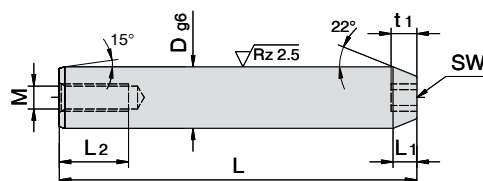

IPNH

Колонка со скосом гладкая

Материал: 1.7139 закаленная 700HV

Номер	M	L2	L1	SW	t1	D	L
IPNH 8x40	5	10	2,3	4	4	8	40
IPNH 8x60							60
IPNH 8x80							80
IPNH 8x100							100
IPNH 10x40	6	10	4	4	4	10	40
IPNH 10x60							60
IPNH 10x80							80
IPNH 10x100							100
IPNH 10x120	6	10	5	5	5	12	120
IPNH 12x60							60
IPNH 12x80							80
IPNH 12x100							100
IPNH 12x120	6	10	5	5	5	12	120
IPNH 12x140							140
IPNH 12x160							160