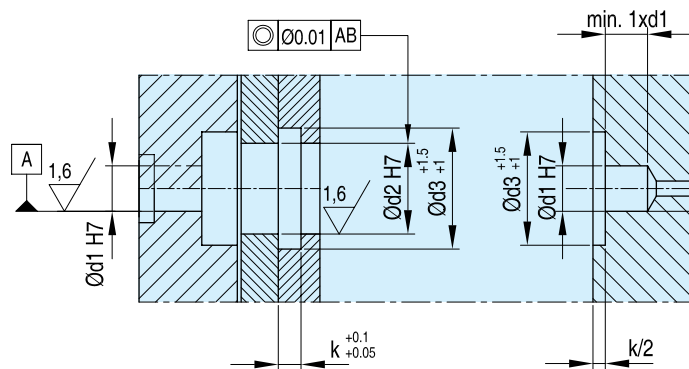

GB 112 - GB 113 - FW 12 - FW13