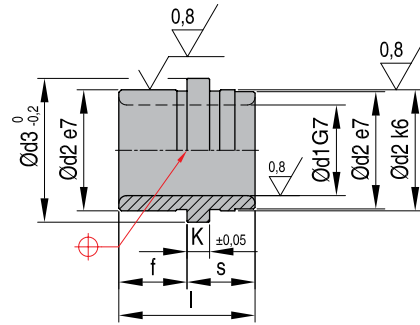

FW14

Втулки направляющих колонок

Материал: бронза

Номер d1xS	d2	d3	f	K	l
FW14 12x6	16	19	9	3	15
FW14 12x9	16	19	12	3	21
FW14 12x12	16	19	17	3	29
FW14 18x12	25	29	17	6	29
FW14 18x17	25	29	22	6	39
FW14 18x22	25	29	27	6	49
FW14 30x17	42	46	22	6	39
FW14 30x22	42	46	27	6	49
FW14 30x27	42	46	36	6	63