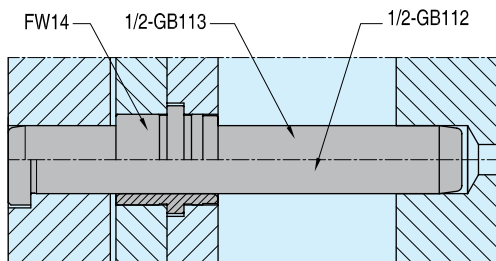

Пример монтажа

GB 112 - GB 113 - FW 14