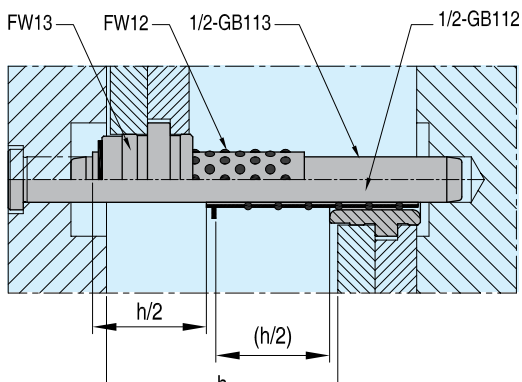

GB 112 - GB 113 - FW 12 - FW13