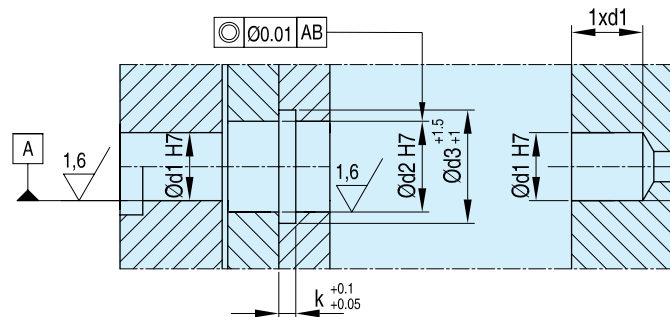

Пример монтажа

GB 112 - GB 113 - FW 14