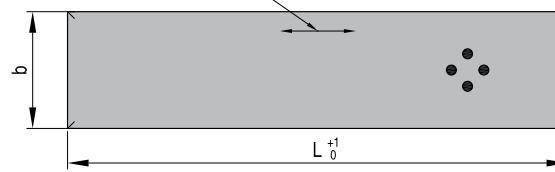

## R27W

Самосмазывающаяся плоская направляющая плита

Материал: GK-CuZn 25A15

Направление скольжения

Номер b x T x L(*)	b	L	T
R27W 25 x 5 x 500	25	500	5
R27W 30 x 6 x 500	30	500	6
R27W 30 x 8 x 500	30	500	8
R27W 40 x 8 x 500	40	500	8
R27W 40 x 10 x 500	40	500	10
R27W 40 x 12 x 500	40	500	12
R27W 50 x 12 x 500	50	500	12
R27W 60 x 16 x 500	60	500	16
R27W 80 x 16 x 500	80	500	16
R27W 80 x 20 x 500	80	500	20
R27W 25 x 5 x 605	25	605	5
R27W 30 x 6 x 605	30	605	6

Номер b x T x L(*)	b	L	T
R27W 30 x 8 x 605	30	605	8
R27W 35 x 10 x 605	35	605	10
R27W 40 x 8 x 605	40	605	8
R27W 40 x 10 x 605	40	605	10
R27W 40 x 12 x 605	40	605	12
R27W 50 x 10 x 605	50	605	10
R27W 50 x 12 x 605	50	605	12
R27W 60 x 12 x 605	60	605	12
R27W 60 x 16 x 605	60	605	16
R27W 80 x 16 x 605	80	605	16
R27W 80 x 20 x 605	80	605	20

Номер (*) B x L	B	T	L	b1	L1	L2
R28W 35,3 x 225	35,3	25,3	225	12	45	10
R28W 35,3 x 270	35,3	25,3	270	12	45	10
R28W 35,3 x 315	35,3	25,3	315	12	45	10
R28W 35,3 x 360	35,3	25,3	360	12	45	10
R28W 35,3 x 405	35,3	25,3	405	12	45	10
R28W 35,3 x 450	35,3	25,3	450	12	45	10
R28W 35,3 x 495	35,3	25,3	495	12	45	10
R28W 45,3 x 165	45,3	35,3	165	16	55	12
R28W 45,3 x 220	45,3	35,3	220	16	55	12
R28W 45,3 x 275	45,3	35,3	275	16	55	12
R28W 45,3 x 330	45,3	35,3	330	16	55	12
R28W 45,3 x 385	45,3	35,3	385	16	55	12
R28W 45,3 x 440	45,3	35,3	440	16	55	12
R28W 45,3 x 495	45,3	35,3	495	16	55	12