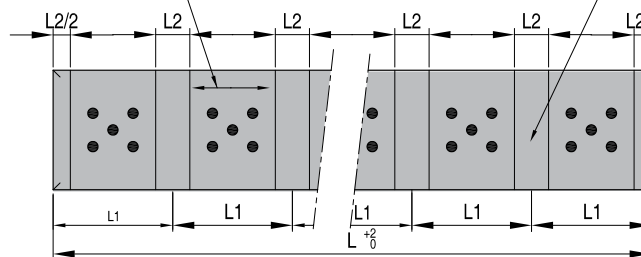

## R27W

Самосмазывающаяся плоская направляющая плита

Материал: GK-CuZn 25A15

Направление скольжения

Номер b x T x L(*)	b	L	T
R27W 25 x 5 x 500	25	500	5
R27W 30 x 6 x 500	30	500	6
R27W 30 x 8 x 500	30	500	8
R27W 40 x 8 x 500	40	500	8
R27W 40 x 10 x 500	40	500	10
R27W 40 x 12 x 500	40	500	12
R27W 50 x 12 x 500	50	500	12
R27W 60 x 16 x 500	60	500	16
R27W 80 x 16 x 500	80	500	16
R27W 80 x 20 x 500	80	500	20
R27W 25 x 5 x 605	25	605	5
R27W 30 x 6 x 605	30	605	6

Номер b x T x L(*)	b	L	T
R27W 30 x 8 x 605	30	605	8
R27W 35 x 10 x 605	35	605	10
R27W 40 x 8 x 605	40	605	8
R27W 40 x 10 x 605	40	605	10
R27W 40 x 12 x 605	40	605	12
R27W 50 x 10 x 605	50	605	10
R27W 50 x 12 x 605	50	605	12
R27W 60 x 12 x 605	60	605	12
R27W 60 x 16 x 605	60	605	16
R27W 80 x 16 x 605	80	605	16
R27W 80 x 20 x 605	80	605	20

(\*) Размеры без допусков по DIN 7168 средние

## R28W

Самосмазывающаяся плоская направляющая плита

Материал: GK-CuZn 25A15

Направление скольжения

Поверхность без смазки, приблизительно

Номер (*) B x L	B	T	L	b1	L1	L2
R28W 25,3 x 105	25,3	15,3	105	8	35	8
R28W 25,3 x 140	25,3	15,3	140	8	35	8
R28W 25,3 x 175	25,3	15,3	175	8	35	8
R28W 25,3 x 210	25,3	15,3	210	8	35	8
R28W 25,3 x 245	25,3	15,3	245	8	35	8
R28W 25,3 x 280	25,3	15,3	280	8	35	8
R28W 25,3 x 315	25,3	15,3	315	8	35	8
R28W 25,3 x 350	25,3	15,3	350	8	35	8
R28W 25,3 x 385	25,3	15,3	385	8	35	8
R28W 25,3 x 420	25,3	15,3	420	8	35	8
R28W 25,3 x 455	25,3	15,3	455	8	35	8
R28W 25,3 x 490	25,3	15,3	490	8	35	8
R28W 35,3 x 135	35,3	25,3	135	12	45	10
R28W 35,3 x 180	35,3	25,3	180	12	45	10