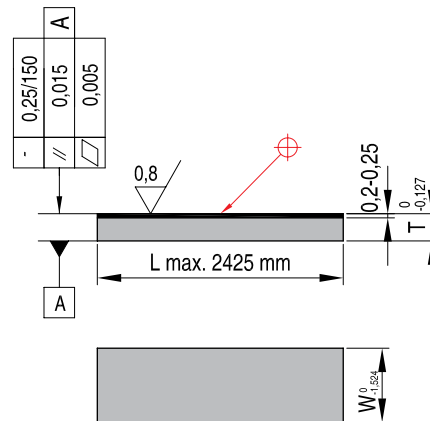

WZ9100

Сменные накладки, бронзовое покрытие

Материал: СК 22/CuSn

Номер x T x W* x L мм
WZ9100 4 x 25 EU x *L
WZ9100 4 x 30 EU x *L
WZ9100 4 x 35 EU x *L
WZ9100 4 x 40 EU x *L
WZ9100 5 x 25 EU x *L
WZ9100 5 x 30 EU x *L
WZ9100 5 x 40 EU x *L
WZ9100 6 x 25 EU x *L
WZ9100 6 x 30 EU x *L
WZ9100 6 x 40 EU x *L
WZ9100 6 x 50 EU x *L
WZ9100 6 x 60 EU x *L
WZ9100 8 x 25 EU x *L
WZ9100 8 x 60 EU x *L
WZ9100 8 x 75 EU x *L

Номер x T x W* x L мм
WZ9100 10 x 25 EU x *L
WZ9100 10 x 30 EU x *L
WZ9100 10 x 35 EU x *L
WZ9100 10 x 40 EU x *L
WZ9100 10 x 50 EU x *L
WZ9100 10 x 60 EU x *L
WZ9100 10 x 75 EU x *L
WZ9100 10 x 100 EU x *L
WZ9100 10 x 125 EU x *L
WZ9100 12 x 60 EU x *L
WZ9100 12 x 75 EU x *L
WZ9100 12 x 100 EU x *L
WZ9100 12 x 125 EU x *L
WZ9100 12 x 150 EU x *L
WZ9100 12 x 200 EU x *L

Номер x T x W* x L мм
WZ9100 15 x 25 EU x *L
WZ9100 15 x 40 EU x *L
WZ9100 15 x 60 EU x *L
WZ9100 15 x 75 EU x *L
WZ9100 15 x 100 EU x *L
WZ9100 15 x 125 EU x *L
WZ9100 15 x 150 EU x *L
WZ9100 20 x 30 EU x *L
WZ9100 20 x 50 EU x *L
WZ9100 20 x 60 EU x *L
WZ9100 20 x 75 EU x *L
WZ9100 20 x 100 EU x *L
WZ9100 25 x 25 EU x *L
WZ9100 25 x 100 EU x *L

* Следует указать L в мм

www.system.com.ru

CAD reference point