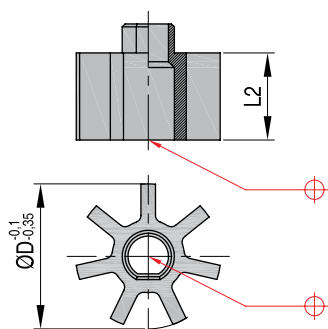

WWK

Наконечник

Номер	D	L1
WWK 020	20	25
WWK 025	25	25
WWK 028	28	25
WWK 032	32	25
WWK 035	35	25
WWK 040	40	25
WWK 045	45	25
WWK 050	50	25

WWM

Центральная секция

Номер	D	L2
WWM 020	20	30
WWM 025	25	30
WWM 028	28	30
WWM 032	32	30
WWM 035	35	30
WWM 040	40	30
WWM 045	45	30
WWM 050	50	30