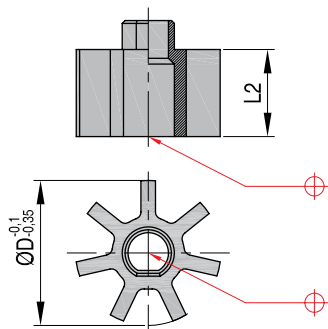

WWK

Наконечник

Номер	D	L1
WWK 020	20	25
WWK 025	25	25
WWK 028	28	25
WWK 032	32	25
WWK 035	35	25
WWK 040	40	25
WWK 045	45	25
WWK 050	50	25

WWM

Центральная секция

Номер	D	L2
WWM 020	20	30
WWM 025	25	30
WWM 028	28	30
WWM 032	32	30
WWM 035	35	30
WWM 040	40	30
WWM 045	45	30
WWM 050	50	30