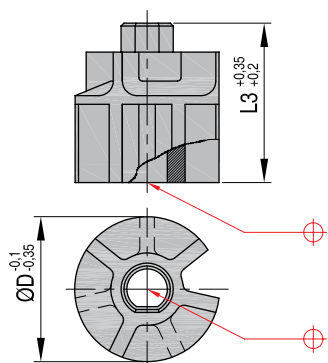

WWF

Основание